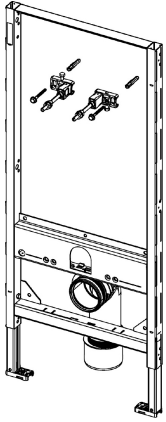

TECEprofil Innbyggingsramme for utenpåliggende sisterner

Produktbeskrivelse

TECEprofil Innbyggingsramme for vegghengt toalett med utenpåliggende sisterner.

Egnet for montering inne i eller utenpå vegg eller i forbindelse med TECEprofil Installasjonssystem.

Mål (mm)

Tekniske data

- Bolteavstand for montering av skål er 180mm og 230mm
- Justerbare ben 0 - 200 mm.

Leveranseomfang

- Ramme uten sisterner
- 2 stk. M12 bolter med muttere
- DN 90 klosettend, med 90/110 overgang i PP, overgang også egnet for vannrett tilkoping
- 1 sett justerbare veggfester