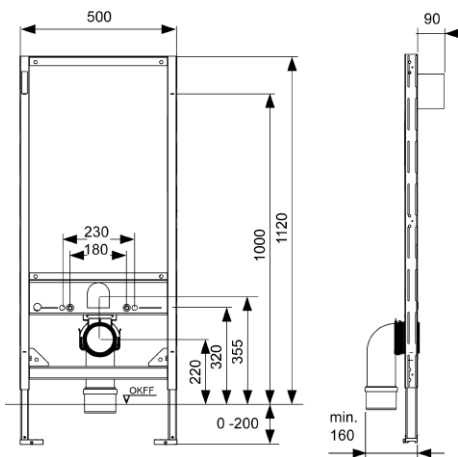

TECEprofil Innbyggingsramme for utenpåliggende sisterner

Produktbeskrivelse

TECEprofil Innbyggingsramme for vegghengt toalett med utenpåliggende sisterner.

Egnet for montering inne i eller utenpå vegg eller i forbindelse med TECEprofil Installasjonssystem.

Mål (mm)

Tekniske data

- Bolteavstand for montering av skål er 180mm og 230mm
- Justerbare ben 0 - 200 mm.

Leveranseomfang

- Ramme uten sisterner
- 2 stk. M12 bolter med muttere
- DN 90 klosettend, med 90/110 overgang i PP, overgang også egnet for vannrett tilkoping
- 1 sett justerbare veggfester